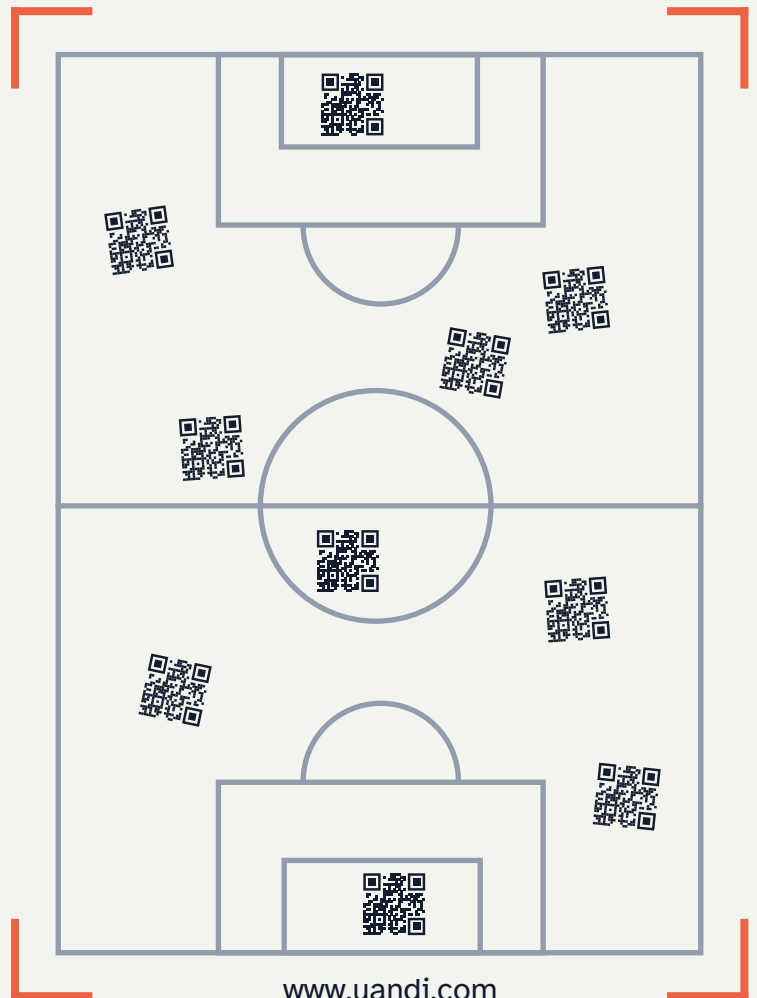

U + I

Außergewöhnliche Spielzüge & schaffen begeisterte Fans 👍

Wir bringen Ihre digitale Präsenz ins Spiel,
mit Technologie, Kreativität und Leidenschaft.

Halte deine Kamera 📷 in den orangenen
Rahmen [ ] und entdecke 👁 den ersten
kreativen Spielzug. →

KAHMEN

TransCargo GmbH www.kahmen.de